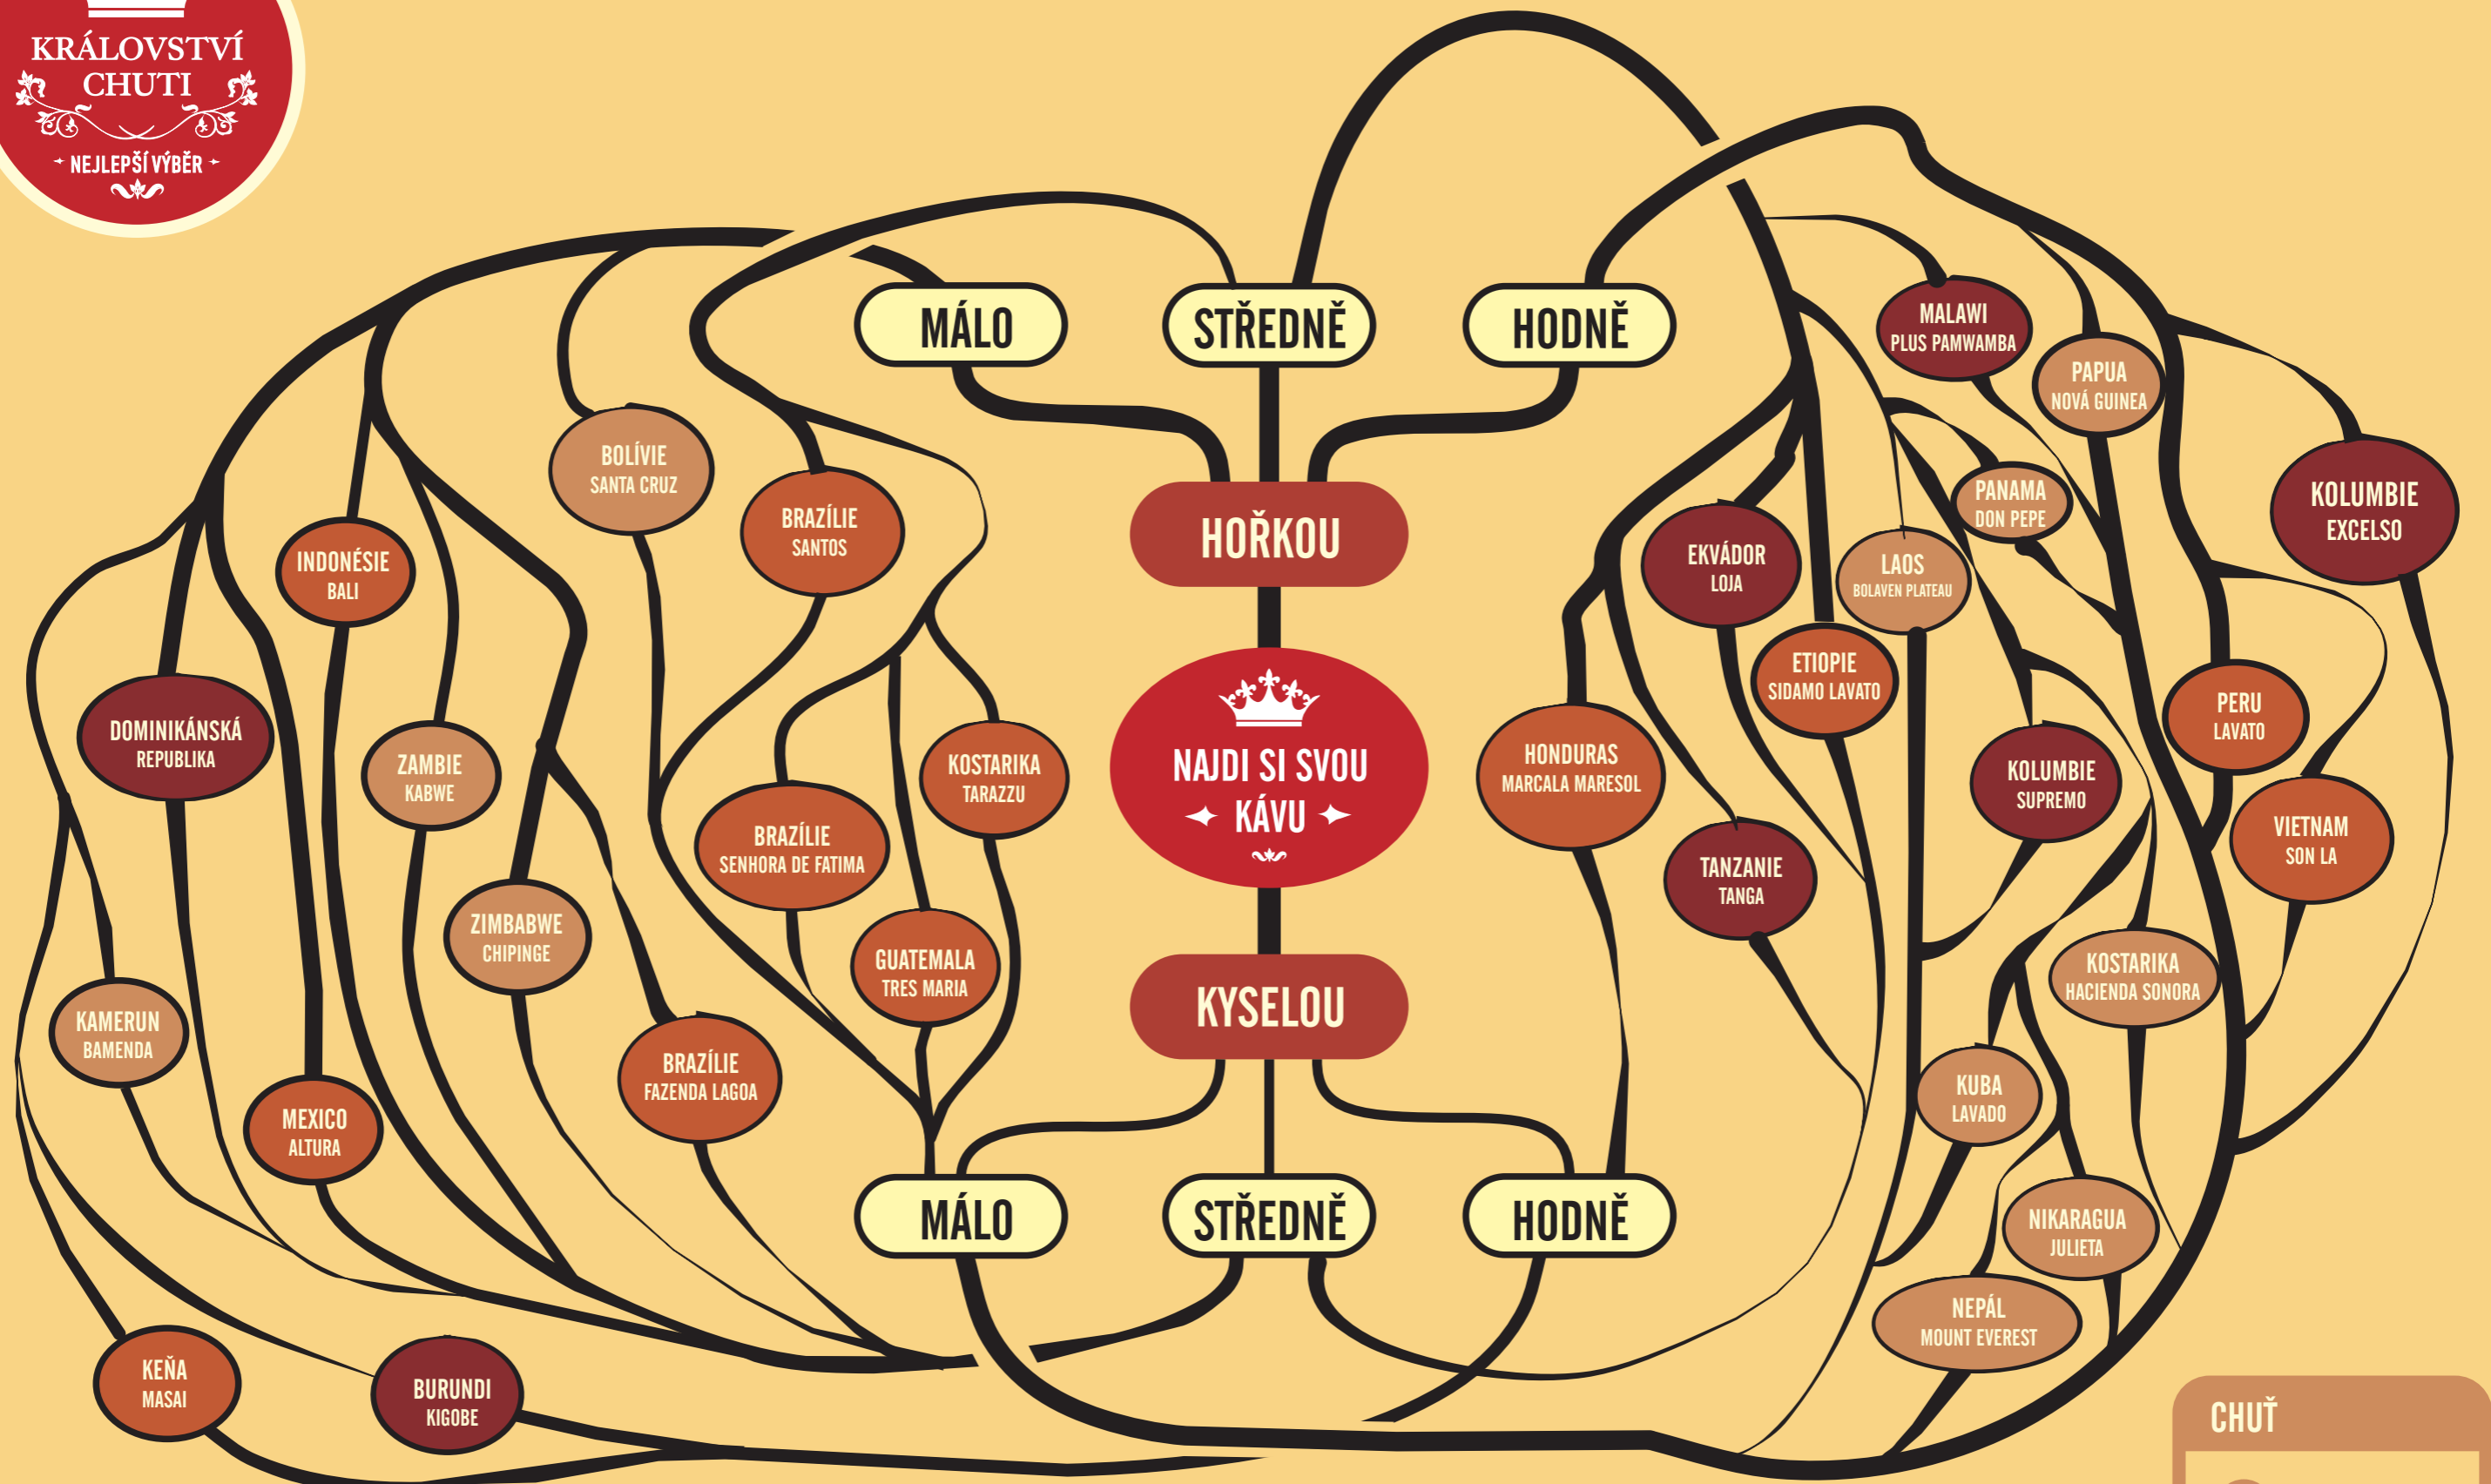

KRÁLOVSTVÍ
CHUTI
+ NEJLEPŠÍ VÝBĚR +

CHUŤ

- jemná
- střední
- silná

Vyberte si z více než 40 druhů kávy.

www.kralovstvichuti.cz